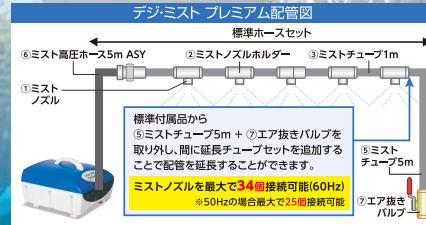

仕様	
型式名	Digi Mist Premium
噴霧量(L/min)	0.2~1.0(50Hz)/0.2~1.36(60Hz)
電源(V)	単相100
出力(kW)	0.3
寸法 長さ×幅×高さ(mm)	435×325×285
質量(kg)	16.2
定格消費電力kW	0.44[50Hz]/0.5[60Hz]
キャパタイプ	1.25mm³×3芯×5m
間欠運転	噴霧時間(min) 0.5-1-3-5-10-15-連続 停止時間(min) 0.5-1-3-5-10-15-連続

100Vミストファンの プレミアムモデル!

ミスト発生機
移動式ファンタイプ

SFJ-2021

60Lの大型水タンク!
間欠タイマー機能で
最大8時間の連続運転!

■ファン
首振り機能

■ミストノズル
ノズルガード

■高さ調節可能

■大型水タンク

■湯水停止装置

■大型車輪

紹介動画

仕様	
型式名	SFJ-2021
噴霧量(L/min)	0.24
粒子径(μm)	約20~40
電源(V)	単相100
出力(kW)	ポンプモーター0.25/ファンモーター0.16
間欠タイマー機能	○
風量調整	無段階
寸法 長さ×幅×高さ(mm)	710×530 X(1470最少~1920最大)
首振り角度	60°
首折れ角度	40°
質量(kg)	48.0
水タンク(L)	60.0(ポールタップ付)
ファンサイズ(mm)	φ450
ノズルタイプ×個数	J08タイプ×5個
定格消費電力kW(W)	0.41(410)

定価370,000円(税抜)

メーカー直送 運賃元払 離島は除く

発注コード	品番	品名	価格(税抜)
★859-4387	SFJ-2021	ミスト発生機 SFJ-2021	¥260,156

ミスト到達飛距離最大30mの ハイパワーモデル!

ミスト発生機
移動式ファン型