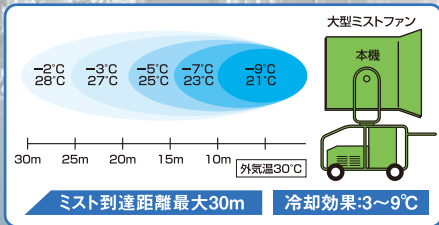

定価370,000円(税抜)

メーカー直送 運賃元払 離島は除く

発注コード	品番	品名	価格(税抜)
★859-4387	SFJ-2021	ミスト発生機 SFJ-2021	¥260,156

ミスト到達飛距離最大30mの ハイパワーモデル!

ミスト発生機
移動式ファン型

SFJ-3200W-2

35個のミストノズルと
大型ファンで広範囲の
ミスト噴射が可能です。

広範囲
863m²

110°

30m

紹介動画

定価1,712,000円(税抜)

仕様	
型式名	SFJ-3200W-2
噴霧量(L/min)	約5
粒子径(μm)	約60
電源(V)	三相200
出力(kW)	3.1
寸法 長さ×幅×高さ(mm)	795×976×1545
首振り角度	110°
首折れ角度	55°
質量(kg)	200.0
ファンサイズ(mm)	φ615
ノズルタイプ×個数	J20タイプ×35個

発注コード	品番	価格(税抜)	メーカー希望 小売価格(税別)	電源(V)	噴霧量(L/min) (50/60Hz)	消費電力(kW) (50/60Hz)	質量(kg)
★252-8192	SFJ-3200W-2	¥1,444,395	¥1,712,000	三相200	約5	2400/3200	200